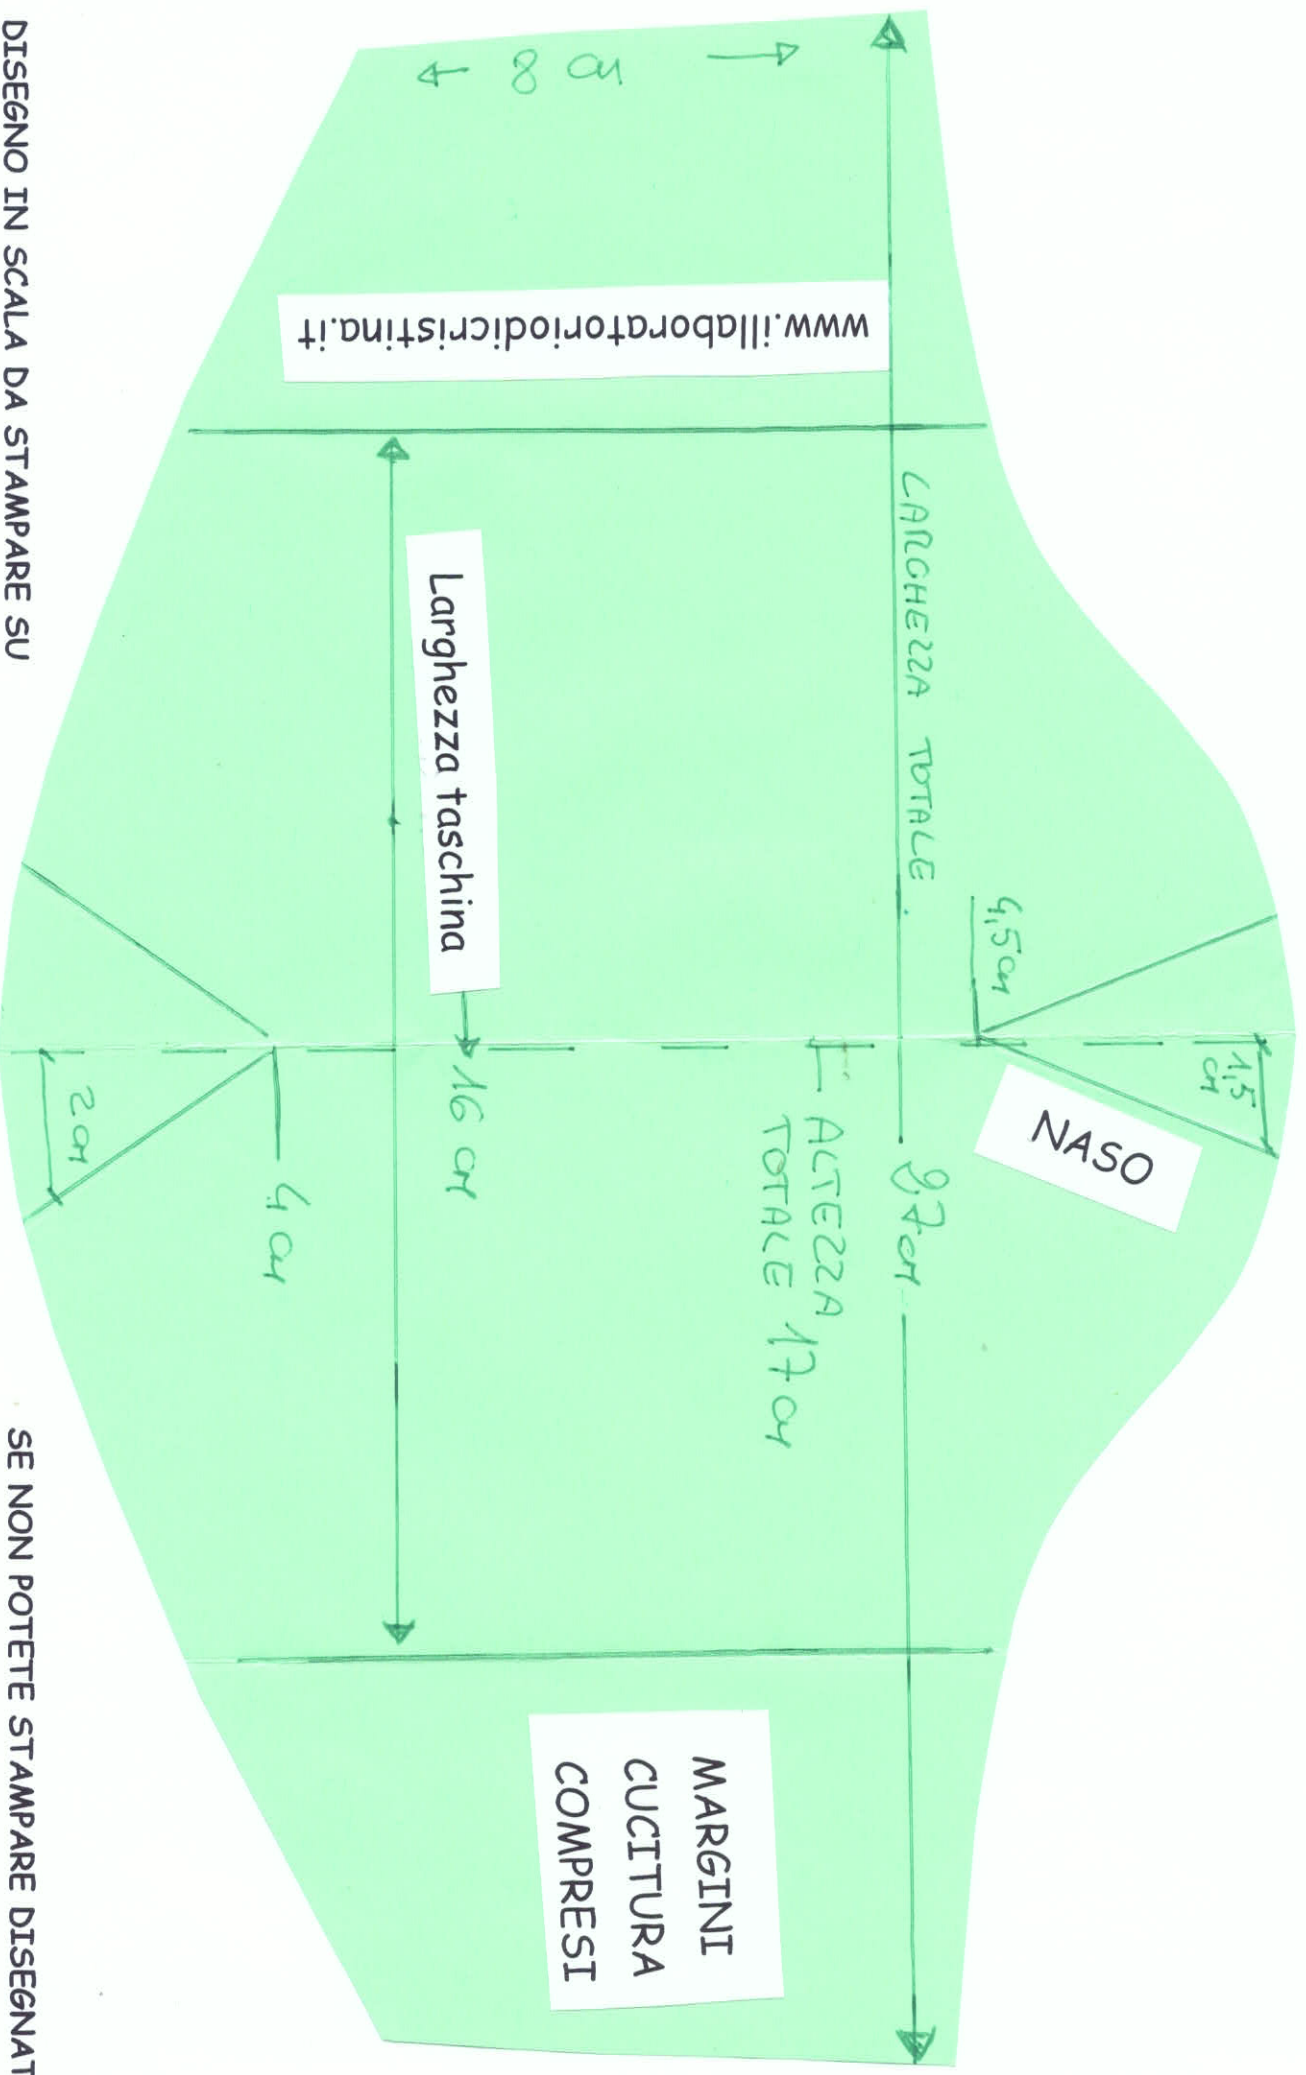

GUARDA IL VIDEO PER FARE LA MASCHERINA IN STOFFA CON TASCHINA
SUL CANALE YOUTUBE "IL LABORATORIO DI CRISTINA"

DISEGNO IN SCALA DA STAMPARE SU
FOGLIO IN FORMATO A4

SE NON POTETE STAMPARE DISEGNATE
GUARDANDO LE MISURE RIPORTATE